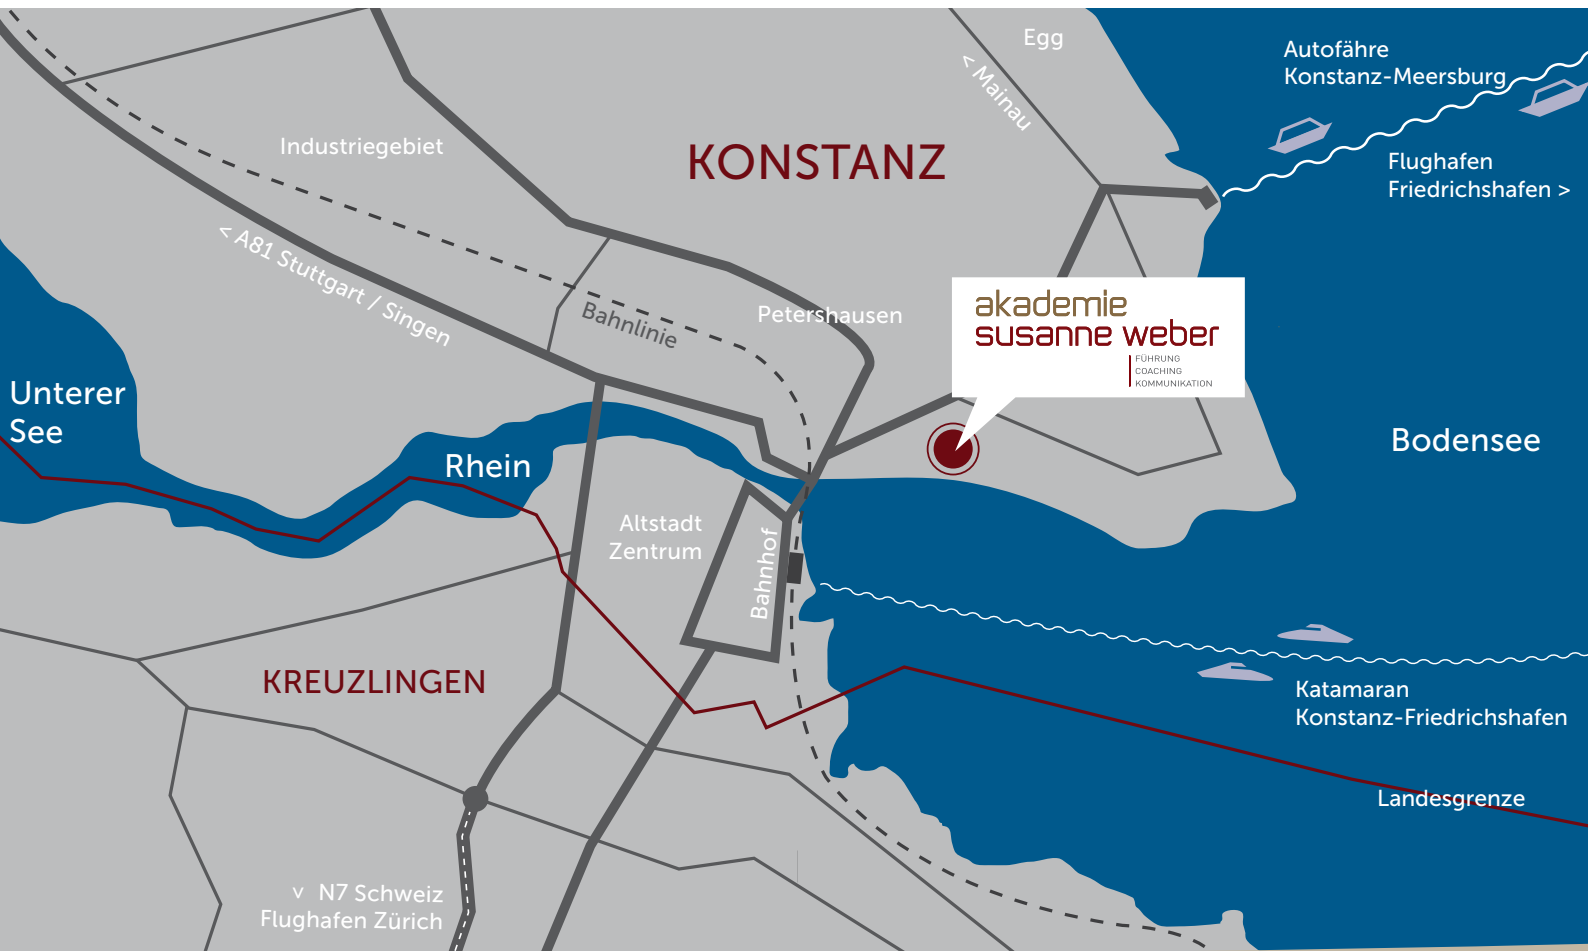

AKADEMIE SUSANNE WEBER

SO FINDEN SIE UNS

UNSER SEMINARHAUS IST
SEHR GUT MIT AUTO, BAHN, BUS
ODER FLUGZEUG ERREICHBAR.

akademie
susanne weber

FÜHRUNG
COACHING
KOMMUNIKATION

MIT DEM AUTO ANREISEND

- Von Stuttgart/Singen:** A 81 und B 33 nach Konstanz.
- Von Freiburg:** B 31 bis Geisingen, A 81 und B 33 nach Konstanz.
- Von Genf –Zürich:** N 1 / N 7 über Kreuzlingen
- Von München–Memmingen–Lindau:** A 96 / B 18 und B 31, ab Meersburg Auto-/Personenfähre nach Konstanz.
- Von Ulm–Ravensburg:** B 30, ab Meersburg die Fähre nach Konstanz.

MIT DER BAHN ANREISEND

- Zugverbindungen mit der Bahn nach Konstanz führen
- **aus Deutschland** über Stuttgart–Singen oder Ulm–Friedrichshafen–Radolfzell
 - **aus der Schweiz** über Zürich–Schaffhausen–Singen oder Zürich–Weinfelden

BUSVERBINDUNGEN

Von der Auto- und Personenfähre (Stadtteil Staad) mit Linie 1 bis Haltestelle Krankenhaus.
 Vom Bahnhof Konstanz mit Linie 1 bis Haltestelle Krankenhaus oder mit Linie 5 vom Bahnhof bis zur Haltestelle Eichhornstraße.

MIT DEM FLUGZEUG ANREISEND

Via Flughafen Friedrichshafen: Zwischen Friedrichshafen und Konstanz pendeln Sie idealerweise mit dem schnellen Katamaran direkt in das Zentrum von Konstanz.
 Friedrichshafen wird u. a. von Berlin, Dresden, Frankfurt, Graz, Hamburg, Köln, Münster/Osnabrück und Wien angefliegen.